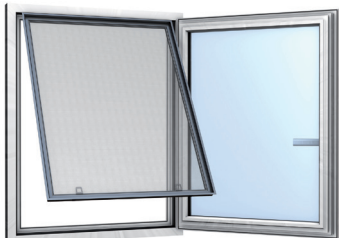

Ideaal voor kunststoframen

- Uiterst eenvoudig te monteren en demonteren
- Wordt van binnen in het raamkozijn gedrukt
- Geschikt voor gebruik in geklasseerde panden
- Eenvoudig te reinigen
- Onopvallend

Deurplissé

Extreem plaatsbesparend

- Optimaal bij nauwe ruimtes
- Eenvoudig te bedienen en nagenoeg geluidloos
- In geopende toestand tegen weersinvloeden beschermd
- Kan horizontaal verschoven worden

Pendeldeur

Eenvoudig openen naar beide zijden

- Optimaal bedieningscomfort (ook zonder hindernissen)
- Comfortabel openen in beide richtingen
- Sluiten: pendelt naar het midden en sluit automatisch

Klemhor Vario

Voor ramen van hout, kunststof, aluminium