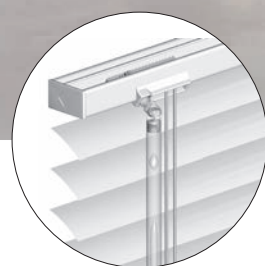

Draaistang en trekkoord