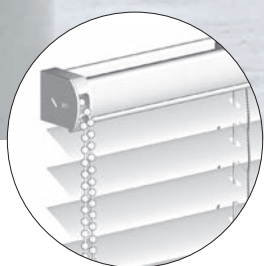

MHZ HORIZONTALE JALOEZIEËN | *Bediening met comfort*

Model	09-1355
Techniek	Motor 230 V
Lamel	1-716, DIM, grijs
Lamel	50 mm

Vele bedieningsvarianten.
Allemaal speels eenvoudig.

5 bedieningsvarianten bieden een optimale keuze en comfort zodat u eenvoudig of comfortabel de lichtinval en privacy kan regelen.. Elke variant is perfect doordacht en zo gemaakt dat dat ze ook na jarenlang gebruik perfect functioneren - zelfs bij grote pakketten met grote hoogte. De ketting- en zwengelbediening brengen het pakket omhoog en omlaag, tegelijkertijd doen ze dienst als draaifunctie voor de lamellen.

Wie van nog meer comfort en luxe houdt, zal de motor verkiezen. Hier heeft u verschillende bestuursmogelijkheden via schakelaar, afstandsbediening, zonnensensor of tijdschakelklok.

Een bijzondere MHZ-oplossing biedt de vrij verschuifbare MHZ horizontale jaloezie TwinLine, waarbij een draaiknop die in de bedieningsgreep aan het bovenprofiel geïntegreerd is, ook het draaien van de lamellen mogelijk maakt.

15

Kettingbediening