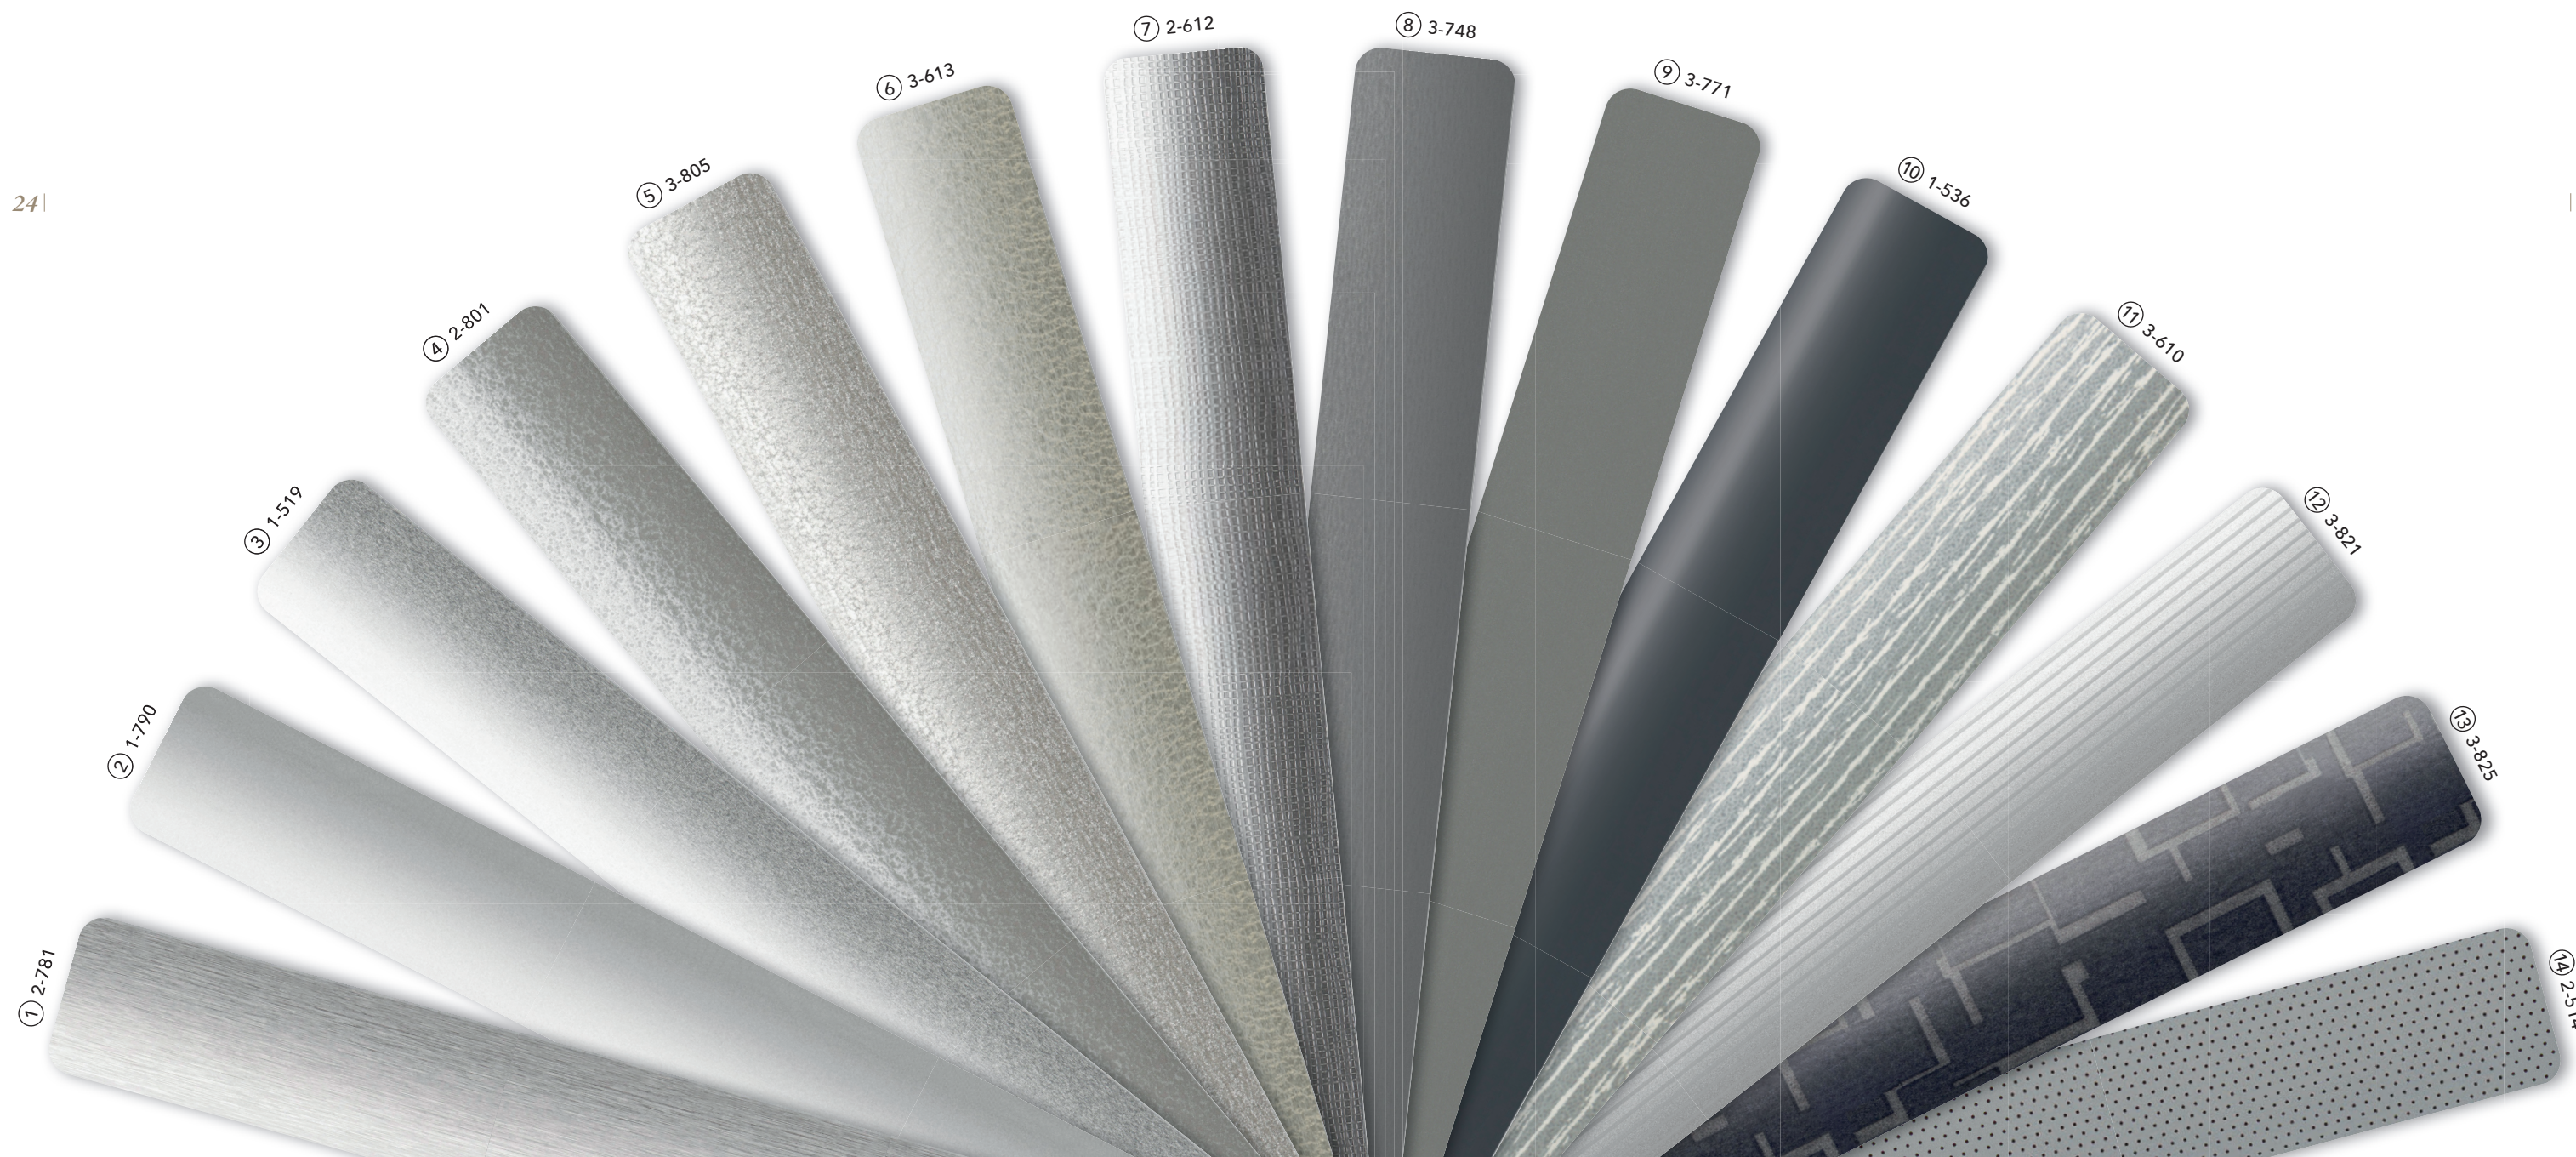

De lamelbreedte 50 mm bepaalt het beeld en ondersteunt het effect van beglazingen en raamfronten in een volmaakte vorm. Ook bij systeembreedtes tot 500 cm.

50 mm

MHZ HORIZONTALE JALOEZIEËN | *Collectie*

Metallic trend en gevoelsbeleving

Auto's met witte hoogglans- of mat zilveren lak, mobiele telefoons met gouden backcover, iriserende metalen polshorloges: de metallic trend is reeds lang aanwezig in het dagelijkse leven.

- ① **BRUSH** | Lamel 16/25/35/50 mm · 7 kleuren
Geborsteld oppervlak van wit over roségoud tot kleurrijk zilver
- ② **METALLIC** | Lamel 16/25/35/50 mm · 14 kleuren
Ultramatte, metallic afwerking in goud en zilver
- ③ **METALLIC** | Lamel 16/25/35/50 mm · 14 kleuren
Zijdeglansoppervlakken met glittereffect van wit en goud- en kopertinten tot antraciet
- ④ **CLAM** | Lamel 16/25 mm · 4 kleuren
Hamerslaglook in klassieke woonkleuren
- ⑤ **FROSTED** | Lamel 25 mm · 3 kleuren
Gematteerde structuur in wit, taupe en zilver
- ⑥ **LUXURY** | Lamel 25 mm · 3 kleuren
Gecraqueleerde look in wit, zilver en antraciet
- ⑦ **NETWORK** | Lamel 25 mm · 5 kleuren
Gewafelde gaasstructuur in zachte kleurtinten
- ⑧ **OBSCURE** | Lamel 25 mm · 16 kleuren
Betonlook in koele scandinavische kleuren
- ⑨ **VELVET METAL** | Lamel 25 mm · 6 kleuren
Soft-Touch met glittereffect in zachte wit-, grijs- en bruintinten
- ⑩ **GLOSSY** | Lamel 16/25 mm · 7 kleuren
Hoogglansafwerking in klassieke woonkleuren
- ⑪ **STRIPE** | Lamel 25 mm · 2 kleuren
Natuurlijk strependessin in landelijke stijl in zand en taupe
- ⑫ **LINES** | Lamel 25 mm · 2 kleuren
Klassieke strepen in wit en grijs
- ⑬ **GRAPHIC** | Lamel 25 mm · 2 kleuren
Contrastrijk, grafisch dessin in grijs, groen en rood
- ⑭ **MESH** | Lamel 25 mm · 4 kleuren
Voor een goed doorzicht in wit, zilver, grijs en zwart