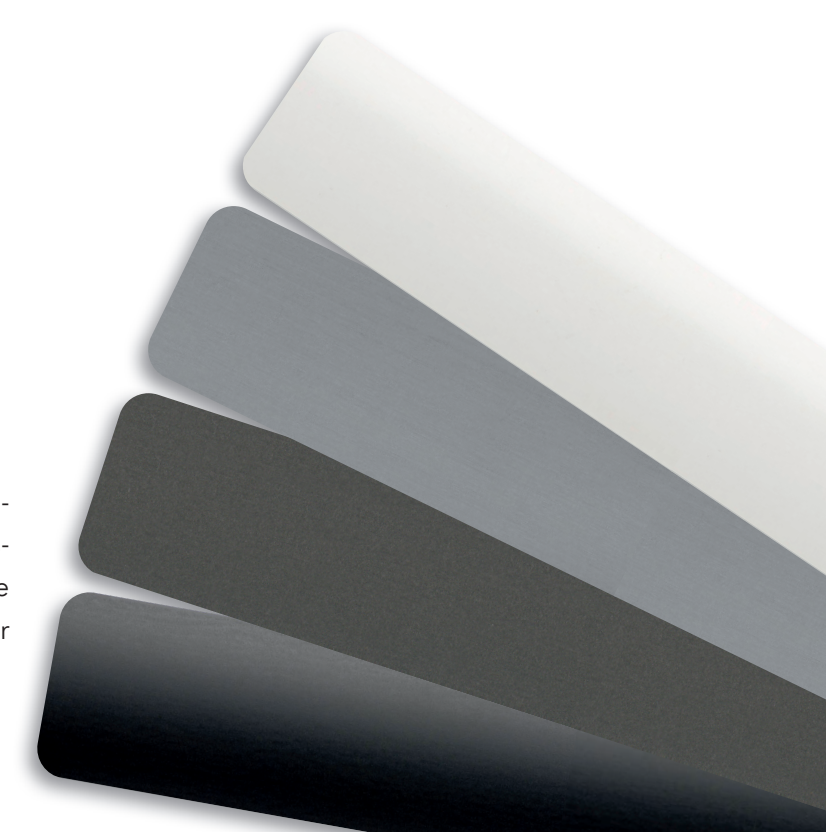

26 |

Temperatuurregeling in de binnenruimte

De Thermostop®-lamel is een gecoat topproduct dat door zijn concave buitenzijde bijdraagt tot energiebesparing. De lamel verhoogt de warmtebestendigheid in de winter en verlaagt de interne warmteoverdracht in de zomer.

In vergelijking met een standaard lamel van een horizontale jaloezie heeft deze lamel een speciale coating op de concave zijde die voor een driemaal lagere warmteafstraling (emissiewaarde 30% in plaats van 90% bij een normaal gelakte lamel) zorgt. Principieel wordt de warmteafstraling tot 90% gereduceerd en de warmte-isolatie tot 20% verbeterd.

| 27

Kleurafstelling tot in het detail

Met de exclusieve lamel PURE stemt u de horizontale lamellen op de profielkleuren van de MHZ-systemen af. In zilver, wit, zwart en antraciet is deze in de vier breedtes 16, 25, 35 en 50 millimeter verkrijgbaar.