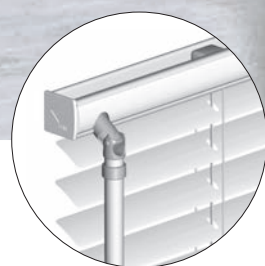

Zwengelbediening