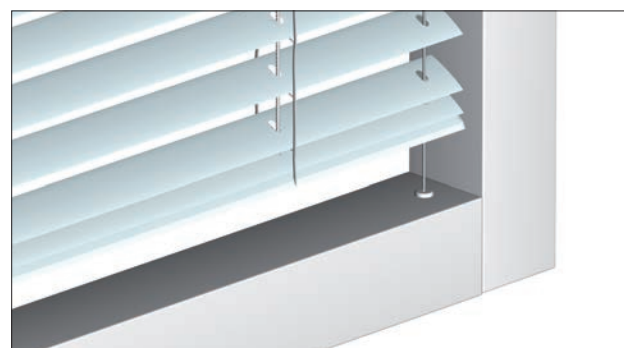

U kunt elk raam openen en sluiten zonder het systeem te hoeven bedienen. De spankabel zorgt ervoor dat het pakket bij het kiepen van het raam geleid wordt en gelijkmatig gespannen blijft.

Productvoordelen | *InLine*

- Verborgen montage direct op de raamvleugel
- Ideaal voor ramen die vaak geopend en gesloten worden
- Neerlaten, optrekken en draaien van het pakket door middel van een bedieningsketting
- 16 en 25 mm lamelbreedte mogelijk