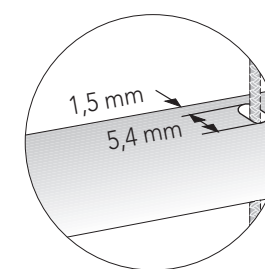

Onzichtbare lamelgaatjes (behalve bij TwinLine-modellen): de lamelgaatjes zijn naar achteren verplaatst.

Zo worden deze bij een gesloten pakket onzichtbaar.