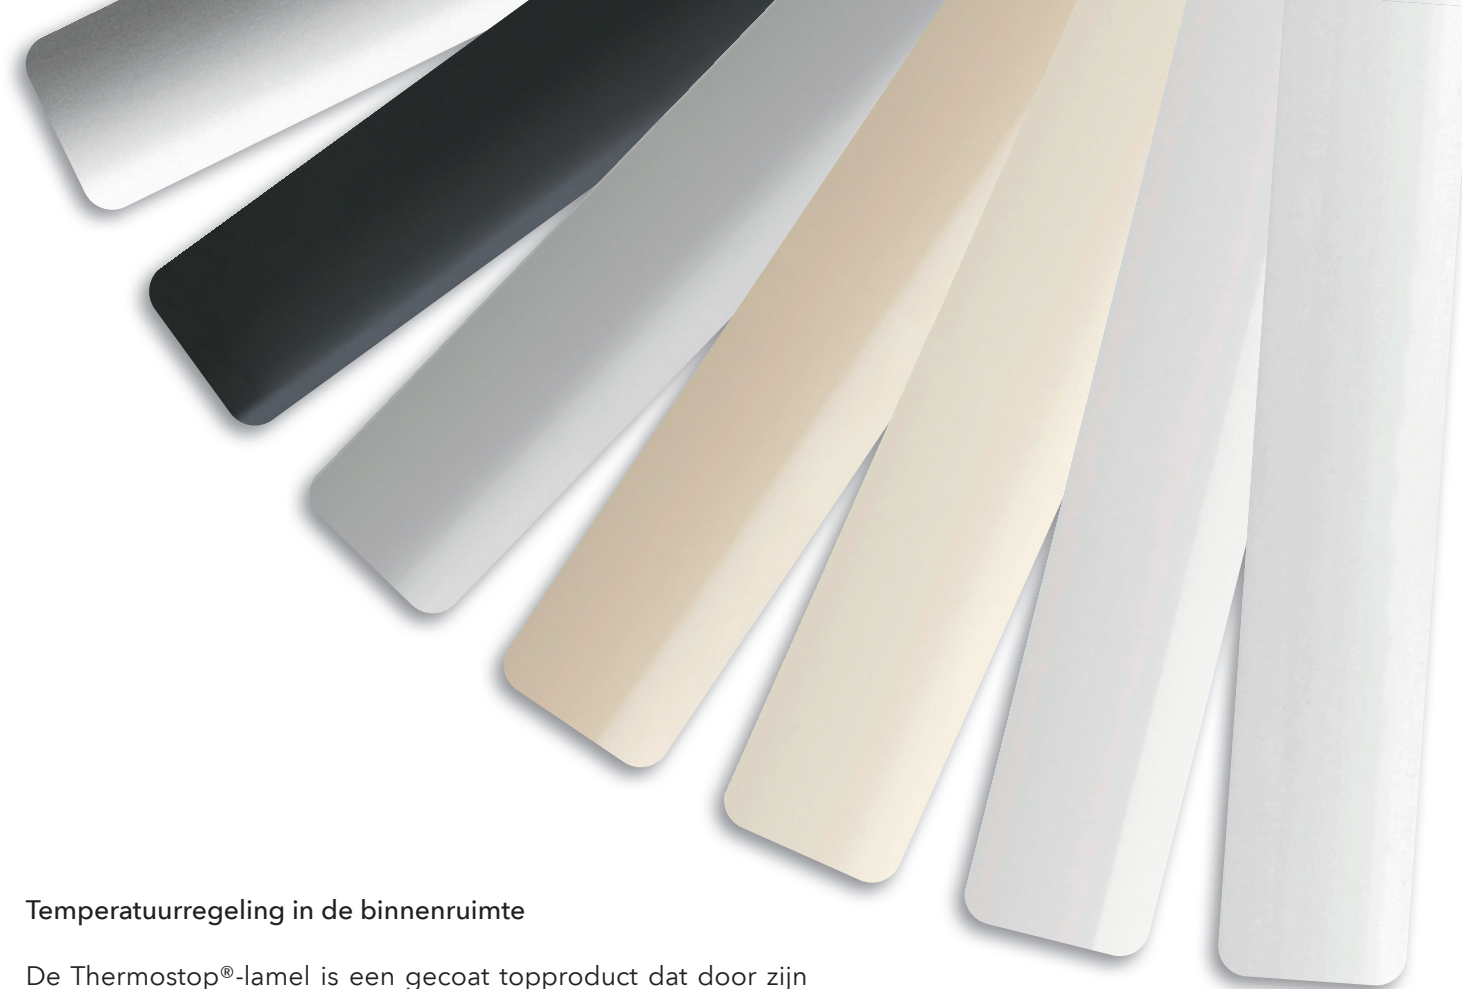

MHZ HORIZONTALE JALOEZIEËN | *Collectie*

Voor kleurrijke accenten

Voor liefhebbers van kleurrijke accenten biedt de zijdematte lamel DIM een groot kleurenpalet en daarmee veelzijdige mogelijkheden bij de inrichting: Het eigen huis kan naar persoonlijke smaak worden geaccentueerd met de horizontale jaloezie

in de door u gewenste kleur - voor meer persoonlijke sfeer in uw huis. Naast klassieke woonkleuren in de vier breedtes is de 25 millimeter lamel in totaal in 32 kleuren beschikbaar. Deze kunnen in één jaloezie worden gecombineerd.

26 |