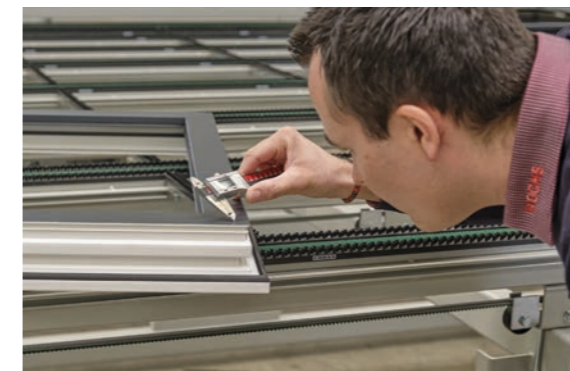

A close-up photograph of a dark grey, textured window frame profile. The profile is shown in a vertical orientation, with a horizontal section extending to the right. The background is blurred, showing what appears to be a factory or workshop setting with various equipment and materials.

Visign.

Met Visign is vanaf nu een kozijn design mogelijk als nooit eerder gepresenteerd Perfect tot in het kleinste detail. Kozijnen, ramen en deuren zonder optische onderbreking in de hoeklas. Alsof het uit een doorlopend profiel is geproduceerd. Karakteriseer met de KOCHS Visign onzichtbare verstek hoek de uitstraling van uw ontwerp.

Innovatieve fabricage technologie met hoge precisie.

De speciale optiek van Visign is alleen mogelijk door innovatieve fabricage technologie. Over deze technische achtergrond; wanneer twee profielen onder een hoek van 45° met elkaar worden verbonden, wordt dit lassen genoemd. Het kunststof profiel wordt verwarmd en de zogenaamde verstekverbinding (hoek verbinding) wordt permanent met elkaar verbonden. In het verleden is bij deze voeg een overtollige kunststof kraal ontstaan. Deze kraal werd weg gefreesd waardoor een zichtbare V-groef ontstond.

Vanaf nu is dit anders: dankzij onze uiterst precieze, innovatieve productietechnologie kunnen we hoekverbindingen van kozijn, raam- en deurvleugel uiterst precies lassen. Een groef is met het blote oog nauwelijks zichtbaar. Bovendien heeft de nieuwe Visign versteklas een uitstekende sterkte en stabiliteit en een hoge vastheid.