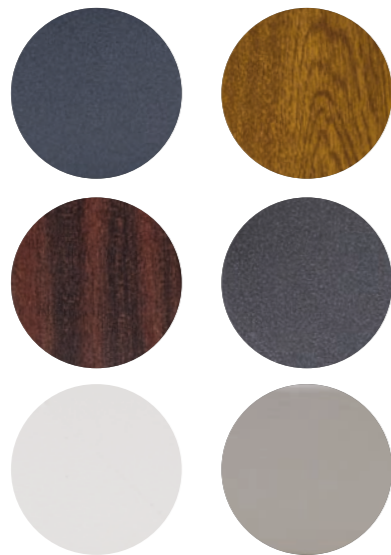

Tot nu: verstek las met zichtbare las.

Nieuw: onzichtbare verstek las.

KOCHS presenteert

Visign.

Met Visign is vanaf nu een kozijn design mogelijk als nooit eerder gepresenteerd Perfect tot in het kleinste detail. Kozijnen, ramen en deuren zonder optische onderbreking in de hoeklas. Alsof het uit een doorlopend profiel is geproduceerd. Karakteriseer met de KOCHS Visign onzichtbare verstek hoek de uitstraling van uw ontwerp.

Geschikt voor gekleurde kozijn, raam en deur elementen met gladde en houtnerf structuur renolite folie

Vanaf heden leveren wij alle KOCHS kozijn, raam en deur elementen welke zijn afgewerkt met renolite folie in gladde of houtnerf structuur met de nieuwe Visign design onzichtbare lashoek.

Meer design zonder meerkosten

KOCHS Visign is een exclusieve innovatie voor kozijnen, ramen en deuren. Zonder dat u hiervoor extra betaald. Elk KOCHS kunststof kozijn element wordt standaard zonder meerprijs uitgevoerd met deze Visign-look onzichtbare verstek las.

Innovatieve fabricage technologie met hoge precisie.

De speciale optiek van Visign is alleen mogelijk door innovatieve fabricage technologie. Over deze technische achtergrond; wanneer twee profielen onder een hoek van 45° met elkaar worden verbonden, wordt dit lassen genoemd. Het kunststof profiel wordt verwarmd en de zogenaamde verstekverbinding (hoek verbinding) wordt permanent met elkaar verbonden. In het verleden is bij deze voeg een overtollige kunststof kraal ontstaan. Deze kraal werd weg gefreesd waardoor een zichtbare V-groef ontstond.