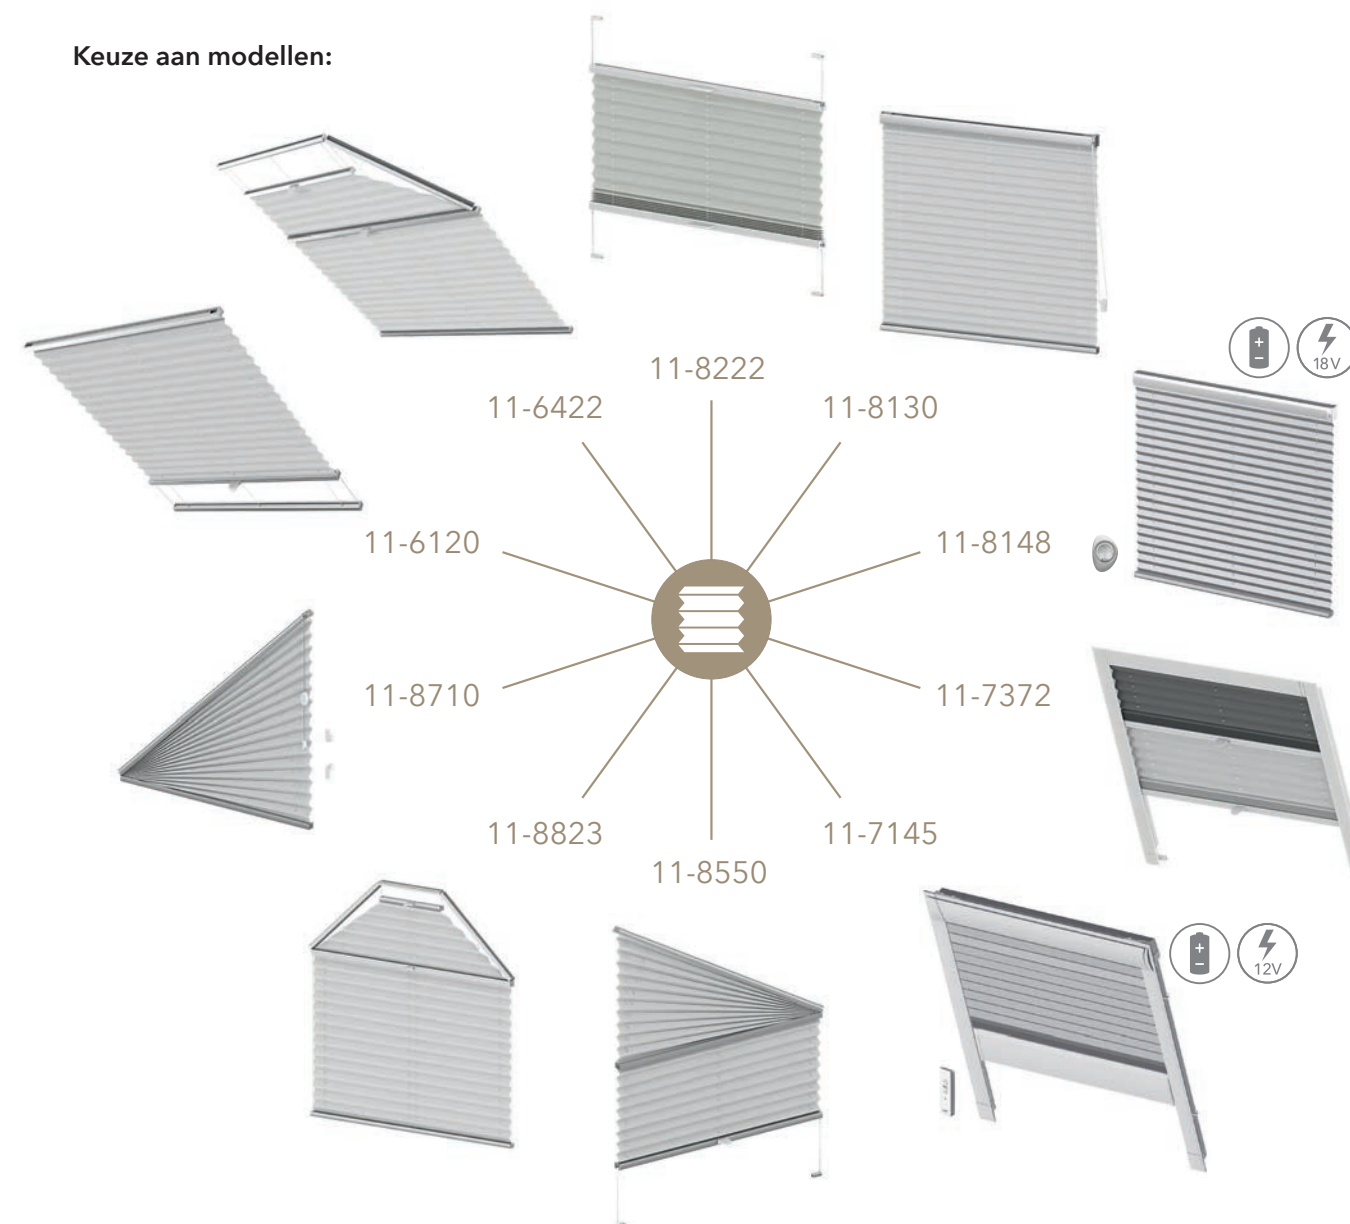

Keuze aan modellen:

Passende oplossingen voor ieder raam en iedere eis*

Plissés van MHZ passen zich aan iedere architectuurstijl aan. Naargelang de wensen en bouwkundige omstandigheden zijn er verschillende modellen en bedieningsvarianten aan te bevelen. MHZ biedt oplossingen voor dakramen, praktisch alle speciale vormen alsook voor klassieke ramen en deuren, in vochtige ruimtes, slaapkamers of als plafondsysteem in

wintertuinen. Onze producten zijn bovendien compatibel met individuele, intelligente besturingsoplossingen: bijvoorbeeld PowerView, een volautomatisch bestuurbare oplossing die met Loxone in de gebouwautomatisering kan worden geïntegreerd. Producten van MHZ kunnen eveneens in de besturingssystemen van Somfy en Mediola worden geïntegreerd.