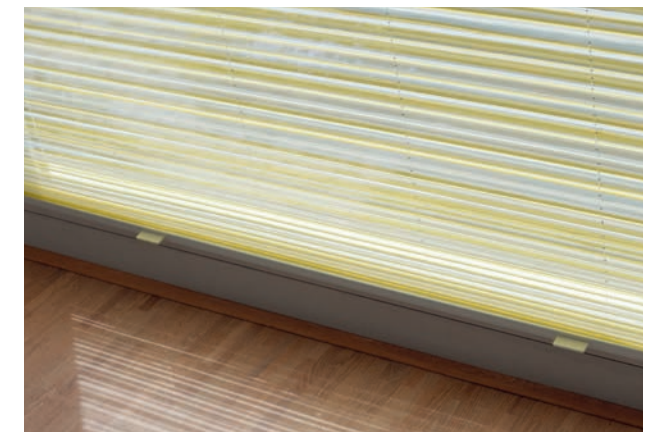

Brede systemen zijn standaard uitgerust met twee grepen en dus comfortabel te bedienen.

Model | 11-8222, gespannen met Maxi-profiel en compensatie-inrichting
Stof | MANOLYA, 3-4818
Montage | Kleefset

28 3-4374